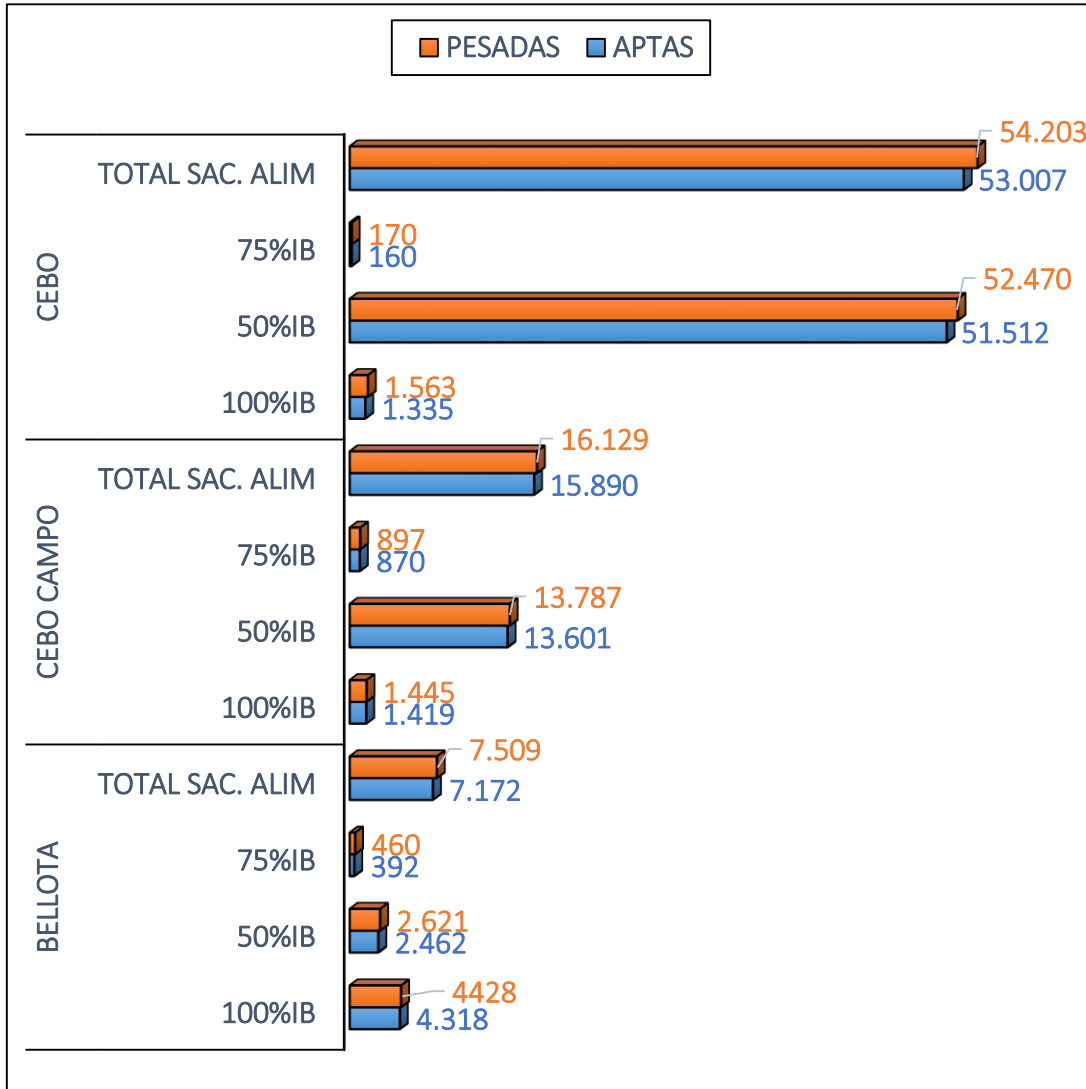

SACRIFICIOS Y CANALES APTAS. ALIMENTACIÓN Y TIPO GENÉTICO
 SEMANA 27-02 A 05-03-2023

TOTAL SACRIFICIOS SEMANA: 77.824

PESO MEDIO (Kg.) DE CANALES APTAS POR ALIMENTACIÓN Y TIPO GENÉTICO
 Y PMCA / ALIMENTACIÓN

PMCA: PESO MEDIO CANAL APTA