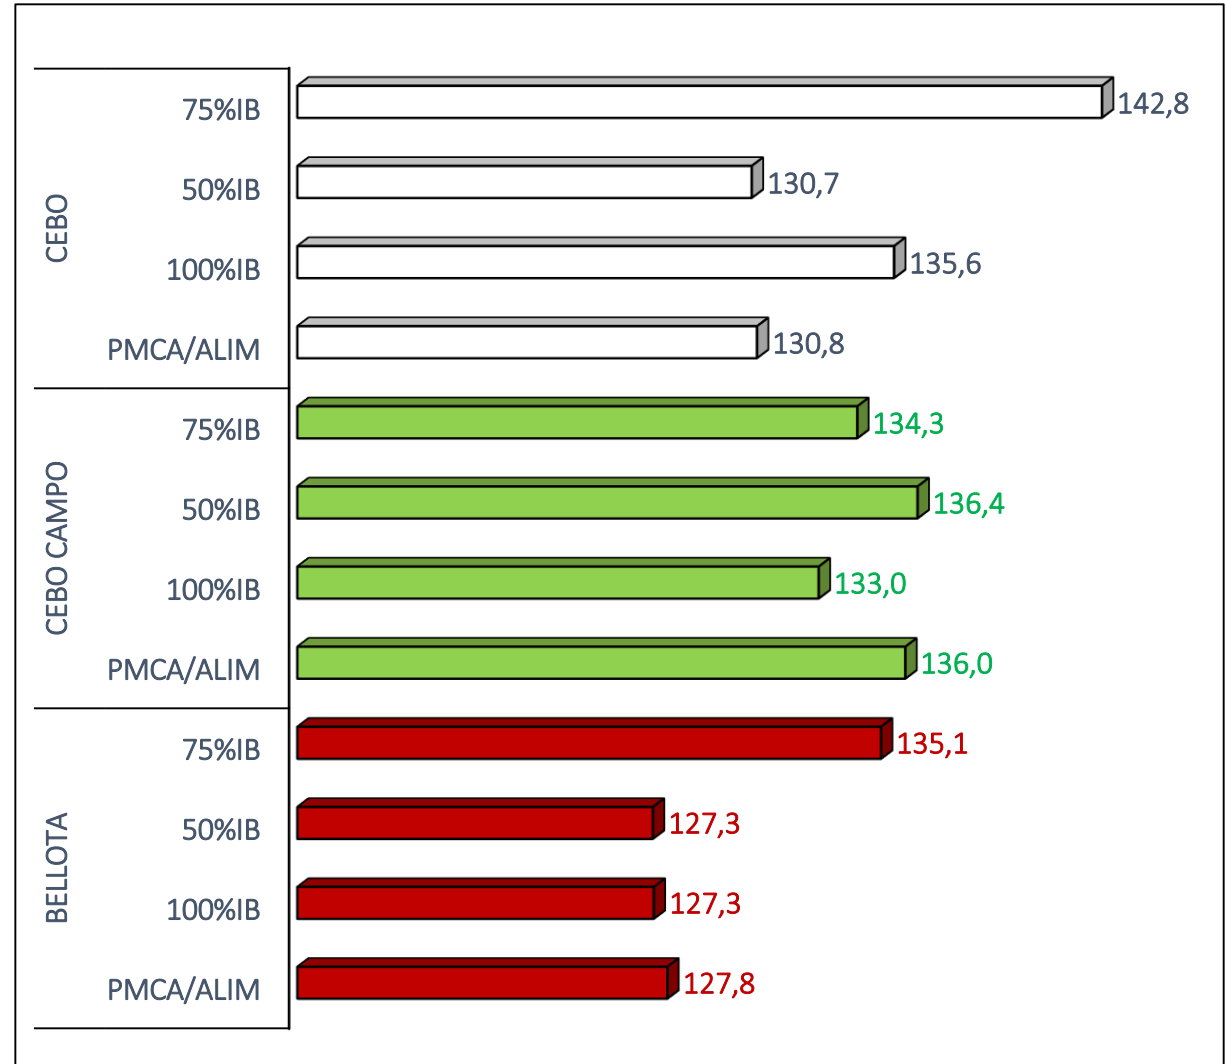

SACRIFICIOS Y CANALES APTAS. ALIMENTACIÓN Y TIPO GENÉTICO
 SEMANA 27-02 A 05-03-2023

TOTAL SACRIFICIOS SEMANA: 77.824

PESO MEDIO (Kg.) DE CANALES APTAS POR ALIMENTACIÓN Y TIPO GENÉTICO
 Y PMCA / ALIMENTACIÓN

PMCA: PESO MEDIO CANAL APTA